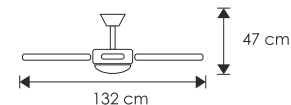

Cartagena 2550

Gama ventilación

Ventilador de techo.

El ventilador Cartagena de 132 cm de diámetro, consta de 4 aspas de MDF de diseño elegante, así como 3 velocidades.

Los ventiladores de techo Bastilipo, son de muy bajo consumo, unos 60 W, que frente al alto consumo del aire acondicionado de hoy en día, lo hace un producto ventajoso y económico. Su diseño atractivo, hace de este ventilador, un aparato ideal para el hogar.

Características

- Ventilador de techo
- Número de palas: **4**
- Potencia: **60 W**
- Color cuerpo: cuero
- Material palas: MDF, color nogal
- Palas reversibles
- Lámpara: 1 x E27 60 W
- Diámetro: 132 cm
- Instalación: 47 cm
- Función invierno

Detalles logísticos

Caja

L x B x H (cm)	54 x 28 x 20
EAN	8437000862550
Peso bruto (kg)	5.4
Peso neto (kg)	4.6

Piezas

Por embalaje	1
Por pallet	—
Contenedor 20'	—
Contenedor 40'	—
Contenedor HQ	—

Cartagena 8437000862550